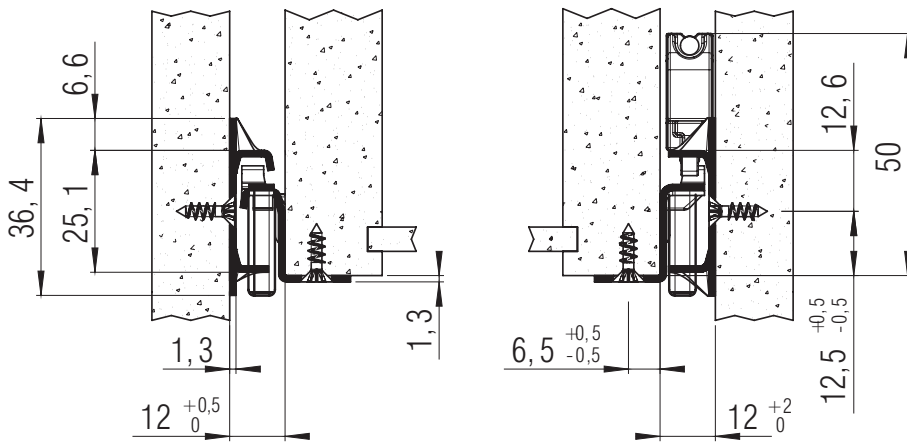

FR 2020 ECD

TIPO:	estrazione parziale
MONTAGGIO:	orizzontale

LARGHEZZA:	12 mm
PORTATA:	dinamica fino a 30 kg

MATERIALE: acciaio, vern. epossidica bianco

DOTAZIONE: rullini in plastica piena (Delrin*)

SPECIFICHE:

- ▶ Stabilità laterale grazie a profili di forma speciale
 - ▶ Rullini a scorrimento silenzioso in plastica
 - ▶ Perforazione doppia sul profilo corpo per montaggio sfasato su divisori sottili
 - ▶ Profilo corpo rinforzato con alette di forma speciale
 - ▶ Altezza facilmente regolabile tramite asole su profilo corpo e profilo cassetto
 - ▶ La tacca doppia nel profilo cassetto serve per fissare il cassetto in posizione estratta
 - ▶ Guida forzata da un lato (sinistro)
- Ⓢ Meccanismo premontato da un solo lato, raccomandato per cassette di larghezza fino ai 550 mm

*DuPont (TM) Delrin®

Fori per viti Spax da 3,5 mm / viti EURO da 6,3 mm

L	CE	A	B	C	D	E	F	G	H	I	J	K	M	N	O	P	Q	R	S	Peso coppia (kg)	Codice bianco
300	215	41	46					137	142	233	238	270					259			0,55	▶ 2311
350	265	27	32					187	192	283	288	320		323			259			0,64	▶ 2312
400	300	13	18					237	242	333	338	370	259	355		378	387			0,72	▶ 2313
450	350	31	36					287	292	383	388	420	259	387		410	419	442		0,80	▶ 2314
500	400	17	22			113	118	337	342	433	438	470	259	387	419	442	451	474	483	0,90	▶ 2315
550	430	35	40			163	168	387	392	483	488	520	259	483		506	515	538		0,97	▶ 2316
600	480	21	26			213	218	437	442	533	538	570	259			506	515	538	547	1,05	▶ 2317
650	530	39	44			263	268	487	492	583	588	620	259			506	515	538	547	1,14	▶ 2318
700	565	25	30	185	190	313	318	537	542	633	638	670	259			506	515	538	547	1,22	▶ 2319