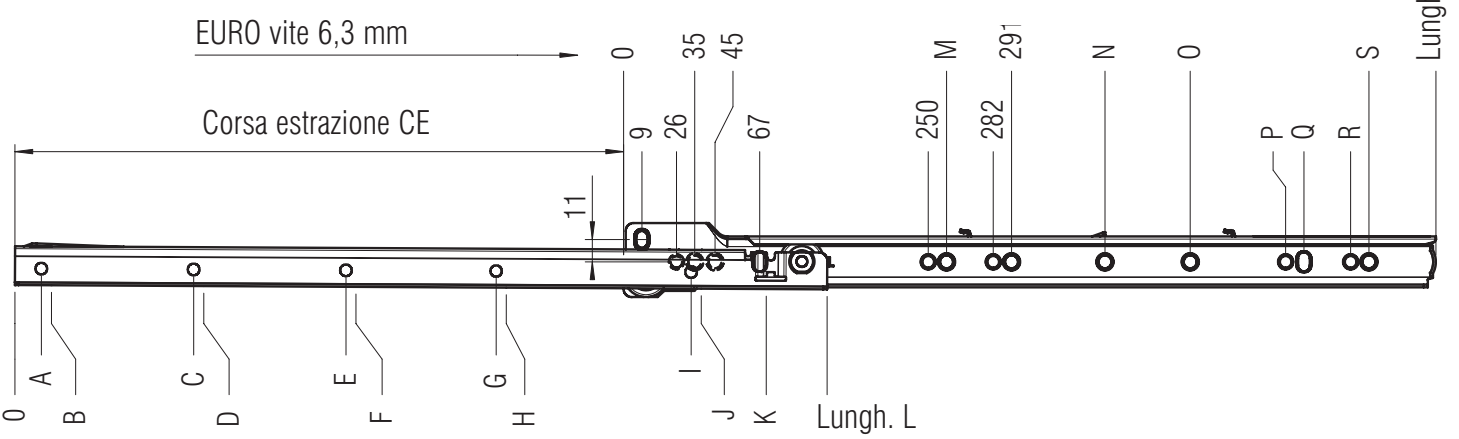

FR 2020 ECD

TIPO:	estrazione parziale
MONTAGGIO:	orizzontale

LARGHEZZA:	12 mm
PORTATA:	dinamica fino a 30 kg

MATERIALE: acciaio, vern. epossidica bianco

DOTAZIONE: rullini in plastica piena (Delrin*)

SPECIFICHE:

- ▶ Stabilità laterale grazie a profili di forma speciale
 - ▶ Rullini a scorrimento silenzioso in plastica
 - ▶ Perforazione doppia sul profilo corpo per montaggio sfasato su divisori sottili
 - ▶ Profilo corpo rinforzato con alette di forma speciale
 - ▶ Altezza facilmente regolabile tramite asole su profilo corpo e profilo cassetto
 - ▶ La tacca doppia nel profilo cassetto serve per fissare il cassetto in posizione estratta
 - ▶ Guida forzata da un lato (sinistro)
- Ⓢ Meccanismo premontato da un solo lato, raccomandato per cassette di larghezza fino ai 550 mm

*DuPont (TM) Delrin®

Fori per viti Spax da 3,5 mm / viti EURO da 6,3 mm

L	CE	A	B	C	D	E	F	G	H	I	J	K	M	N	O	P	Q	R	S	Peso coppia (kg)	Codice bianco
300	215	41	46					137	142	233	238	270					259			0,55	▶ 2311
350	265	27	32					187	192	283	288	320		323			259			0,64	▶ 2312
400	300	13	18					237	242	333	338	370	259	355		378	387			0,72	▶ 2313
450	350	31	36					287	292	383	388	420	259	387		410	419	442		0,80	▶ 2314
500	400	17	22			113	118	337	342	433	438	470	259	387	419	442	451	474	483	0,90	▶ 2315
550	430	35	40			163	168	387	392	483	488	520	259	483		506	515	538		0,97	▶ 2316
600	480	21	26			213	218	437	442	533	538	570	259			506	515	538	547	1,05	▶ 2317
650	530	39	44			263	268	487	492	583	588	620	259			506	515	538	547	1,14	▶ 2318
700	565	25	30	185	190	313	318	537	542	633	638	670	259			506	515	538	547	1,22	▶ 2319