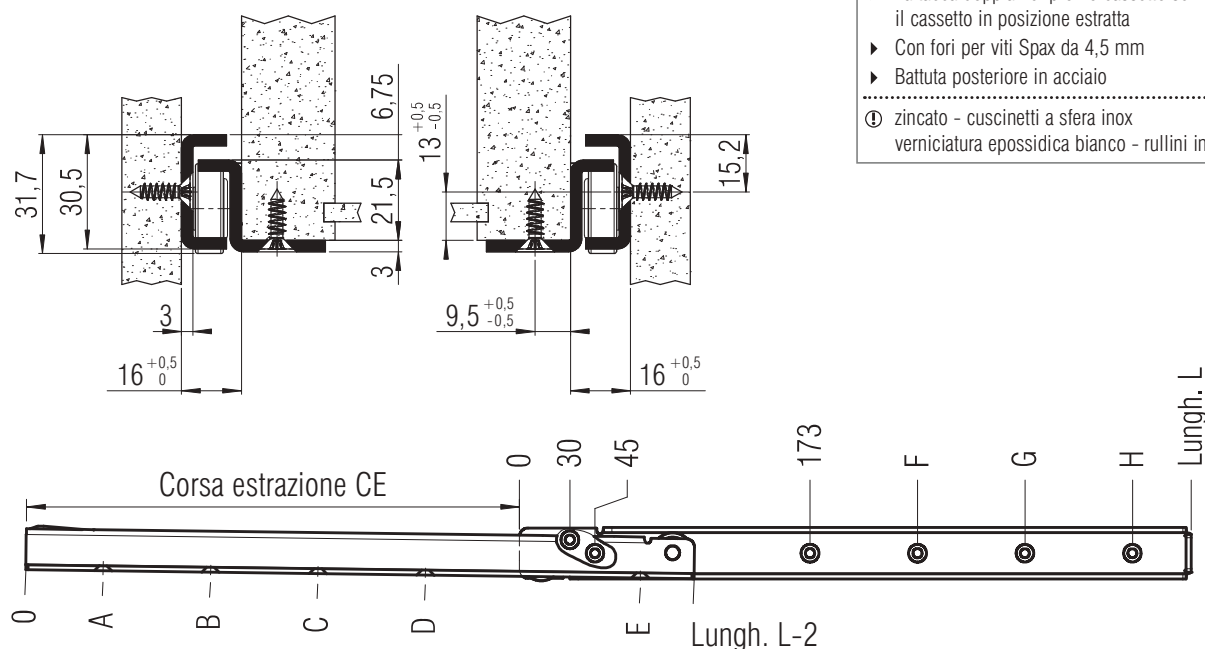

# FR 206

<b>TIPO:</b>	estrazione parziale
<b>MONTAGGIO:</b>	orizzontale

<b>LARGHEZZA:</b>	16 mm
<b>PORTATA:</b>	dinamica fino a 100 kg

<b>MATERIALE:</b>	acciaio zincato o verniciatura epossidica bianco
-------------------	--

<b>DOTAZIONE:</b>	cuscinetti a sfera inox o rullini in plastica piena (Delrin*)
-------------------	---

<b>SPECIFICHE:</b>
<ul style="list-style-type: none"> <li>▶ Sicura antiritorno in posizione chiusa</li> <li>▶ La tacca doppia nel profilo cassetto serve per fissare il cassetto in posizione estratta</li> <li>▶ Con fori per viti Spax da 4,5 mm</li> <li>▶ Battuta posteriore in acciaio</li> </ul>
<p>① zincato - cuscinetti a sfera inox verniciatura epossidica bianco - rullini in plastica piena</p>

Fori per viti Spax da 4,5 mm

L mm	CE mm	A mm	B mm	C mm	D mm	E mm	F mm	G mm	H mm	Peso pro coppia (kg)	Codice zincato	Codice bianco
300	209	42	138	266			269			1,48	▶ 4064	*
350	259	60	188	316			301			1,71	▶ 4065	*
400	294	46	238	366			333			1,94	▶ 4066	▶ 4080
450	344	96	288	416			365			2,17	▶ 4067	▶ 4081
500	394	50	146	338	466		365	461		2,40	▶ 4068	▶ 4082
550	444	68	196	388	516		365	493		2,63	▶ 4069	▶ 4083
600	494	54	246	438	566		365	557		2,86	▶ 4070	▶ 4084
650	544	40	296	488	616		365	621		3,09	▶ 4071	▶ 4085
700	564	58	186	346	538	666	365	525	653	3,33	▶ 4072	▶ 4086
750	614	76	204	396	588	716	365	557	685	3,55	▶ 4073	*
800	654	62	190	446	638	766	365	621	749	3,79	▶ 4074	▶ 4087
850	704	80	240	496	688	816	365	621	781	4,04	▶ 4075	*
900	744	66	290	546	738	866	365	621	845	4,27	▶ 4076	▶ 4088
950	794	52	340	596	788	916	365	621	909	4,51	▶ 4077	*
1000	834	70	390	646	838	966	365	621	941	4,74	▶ 4078	▶ 4089

Confezione: 10 set pro cartone; lunghezza da 600 mm in poi: 7 set pro cartone

▶ consegna pronta \* su richiesta

**Fulterer**