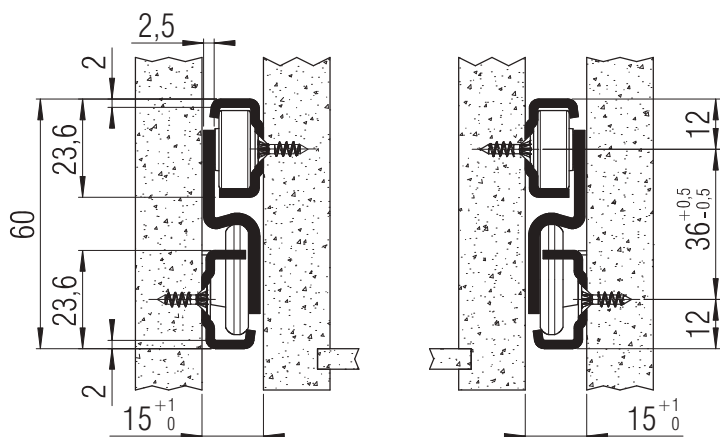

# FR 6000

<b>TIPO:</b>	guida telescopica ad estrazione totale
<b>MONTAGGIO:</b>	laterale

<b>LARGHEZZA:</b>	15 mm
<b>PORTATA:</b>	dinamica fino a 50 kg

**MATERIALE:** acciaio, vern. epossidica bianco

**DOTAZIONE:** rullini in plastica piena (Delrin\*)

- SPECIFICHE:**
- ▶ Stabilità laterale assoluta grazie a profilo di forma speciale
  - ▶ Extra estensione (30 mm) di serie
  - ▶ Sicura antiritorno per facilitare l'aggancio del cassetto
  - ▶ Perforazione doppia anteriore sul profilo corpo come rinforzo in caso di carichi maggiori
  - ▶ Arresto su fermo in gomma
  - ▶ Guida forzata d'ambo i lati

\*DuPont (TM) Delrin®

Fori per viti Spax da 3,5 mm

L mm	CE mm	A mm	B mm	C mm	D mm	E mm	F mm	G mm	H mm	Peso pro coppia (kg)	Codice bianco
300	300	124	252			131	259			1,49	▶ 3149
350	380	156	284			163	291			1,73	▶ 3150
400	430	156	316			163	323			1,96	▶ 3151
450	480	188	380			195	387			2,20	▶ 3152
500	530	156	284	412		163	291	419		2,43	▶ 3153
550	580	156	316	476		163	323	483		2,67	▶ 3154
600	630	188	348	540		195	355	515		2,89	▶ 3155
650	680	188	380	572		195	387	579		3,17	▶ 3156
700	730	124	252	476	636	163	323	483	643	3,40	▶ 3157
750	780	156	284	508	700	195	355	515	675	3,64	▶ 3158
800	830	188	316	540	732	195	355	547	739	3,87	▶ 3159