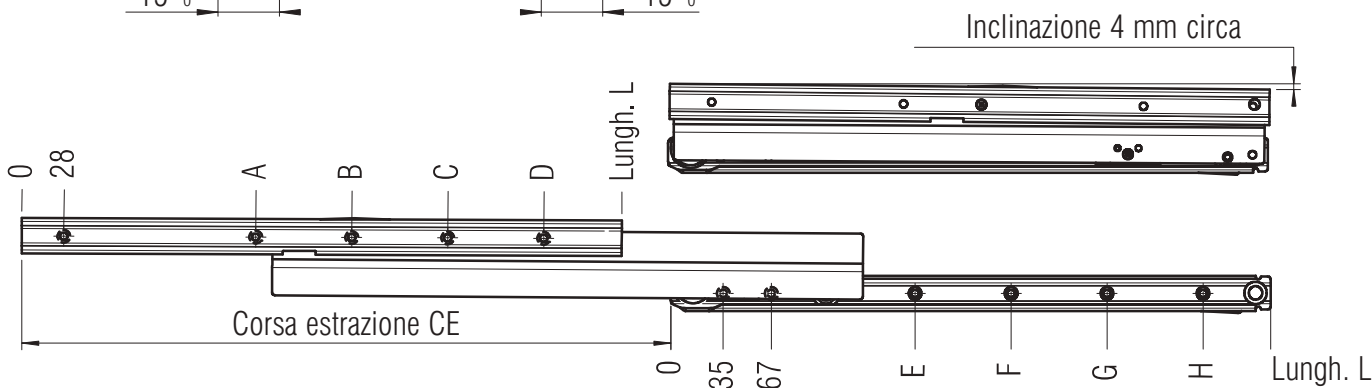

# FR 6000

<b>TIPO:</b>	guida telescopica ad estrazione totale
<b>MONTAGGIO:</b>	laterale

<b>LARGHEZZA:</b>	15 mm
<b>PORTATA:</b>	dinamica fino a 50 kg

**MATERIALE:** acciaio, vern. epossidica bianco

**DOTAZIONE:** rullini in plastica piena (Delrin\*)

- SPECIFICHE:**
- ▶ Stabilità laterale assoluta grazie a profilo di forma speciale
  - ▶ Extra estensione (30 mm) di serie
  - ▶ Sicura antiritorno per facilitare l'aggancio del cassetto
  - ▶ Perforazione doppia anteriore sul profilo corpo come rinforzo in caso di carichi maggiori
  - ▶ Arresto su fermo in gomma
  - ▶ Guida forzata d'ambo i lati

\*DuPont (TM) Delrin®

Fori per viti Spax da 3,5 mm

L mm	CE mm	A mm	B mm	C mm	D mm	E mm	F mm	G mm	H mm	Peso pro coppia (kg)	Codice bianco
300	300	124	252			131	259			1,49	▶ 3149
350	380	156	284			163	291			1,73	▶ 3150
400	430	156	316			163	323			1,96	▶ 3151
450	480	188	380			195	387			2,20	▶ 3152
500	530	156	284	412		163	291	419		2,43	▶ 3153
550	580	156	316	476		163	323	483		2,67	▶ 3154
600	630	188	348	540		195	355	515		2,89	▶ 3155
650	680	188	380	572		195	387	579		3,17	▶ 3156
700	730	124	252	476	636	163	323	483	643	3,40	▶ 3157
750	780	156	284	508	700	195	355	515	675	3,64	▶ 3158
800	830	188	316	540	732	195	355	547	739	3,87	▶ 3159