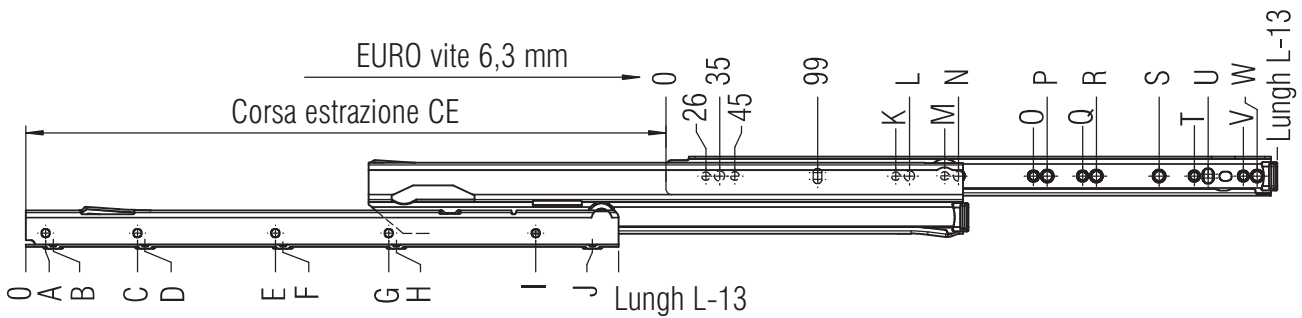

FR 6500

TIPO:	guida telescopica ad estrazione totale
MONTAGGIO:	orizzontale

LARGHEZZA:	12 mm
PORTATA:	dinamica fino a 50 kg

MATERIALE: acciaio, vern. epossidica bianco

DOTAZIONE: rullini in plastica piena (Delrin*)
Rullini a scorrimento silenzioso

SPECIFICHE & NOTE:

- ▶ Stabilità laterale grazie a profili di forma speciale
 - ▶ Elemento ammortizzatore e sicura antigancio premontato nel binario centrale
 - ▶ Binari centrali di facile montaggio
 - ▶ Binari centrali rinforzati grazie a profilo di forma speciale
 - ▶ Manovrabilità esatta e livello di rumore minimo grazie a geometria particolare degli accoppiamenti di ritorno e dei sistemi di autochiusura
 - ▶ Extra estensione di serie
 - ▶ Guida forzata d'ambo i lati
 - ▶ Autochiusura regolare
- ① Sostituibile in reticolo altezze da 32 con le guide ad estrazione parziale FR 2021, FR 2022 e FR 2026