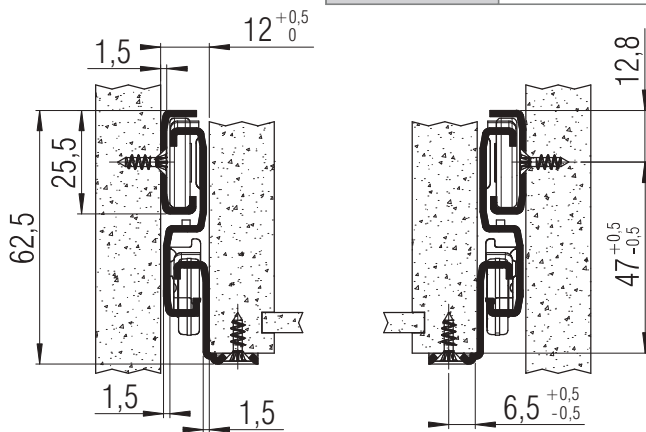

FR 6500

TIPO:	guida telescopica ad estrazione totale
MONTAGGIO:	orizzontale

LARGHEZZA:	12 mm
PORTATA:	dinamica fino a 50 kg

MATERIALE: acciaio, vern. epossidica bianco

DOTAZIONE: rullini in plastica piena (Delrin*)
Rullini a scorrimento silenzioso

Fori per viti Spax da 3,5 mm

L	CE	A	B	C	D	E	F	G	H	I	J	K	L	M	N	O	P	Q	R	S	T	U	V	Peso coppia (kg)	Codice bianco	
200	200			42							170	122	131	154	163										0,79	▶ 1200
250	250		28								220	186	195	218	227										0,97	▶ 1201
300	320		46		142						270	250		282			227					259		1,18	▶ 1202	
350	370	27	32	187	192					283	320	250		282	291		227					259		1,36	▶ 1203	
400	420	13	18	237	242					333	370	250		282	291		227					259		1,54	▶ 1204	
450	470	31	36	287	292					383	420	250	259	282	291		387	410				419		1,73	▶ 1205	
500	550	17	22	113	118	337	342			433	470	250	259	282	291	442	419	474	483			451		1,94	▶ 1206	
550	570	35	40	163	168	387	392			483	520	250	259	282	291	506	483	538				515		2,11	▶ 1207	
600	620	21	26	213	218	437	442			533	570	250	259	282	291	506	483	538	547			515		2,29	▶ 1208	
650	670	39	44	263	268	487	492			583	620	250	259	282	291	506	483	538	547			515		2,48	▶ 1260	
700	750	25	30	185	190	313	318	537	542	633	670	250	259	282	291	506	483	538	547			515		2,67	▶ 1261	
750	770	43	48	235	240	363	368	587	592	683	720	250	259	282	291	506	515	538	547	675	698	707	730	2,85	▶ 1262	
800	820	29	34	221	226	413	418	637	642	733	770	250	259	282	291	506	515	538	547	739	762	771		3,05	▶ 1263	