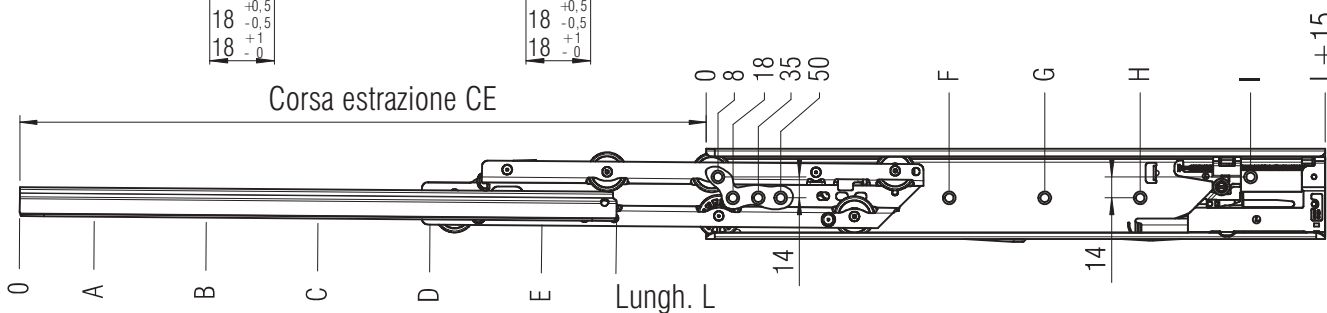

FR 786 ECD

TIPO:	estrazione totale differenziale
MONTAGGIO:	orizzontale

LARGHEZZA:	18 mm
PORTATA:	dinam. fino a 55 kg (estr. totale) dinam. fino a 40 kg (extra estens.)

MATERIALE:	acciaio zincato o verniciatura epossidica bianco
-------------------	--

DOTAZIONE:	rullini in plastica piena (Delrin*)
-------------------	-------------------------------------

SPECIFICHE & NOTE:

- ▶ Profilo corpo e cassetto con fori per viti
 - ▶ Alta stabilità laterale grazie a profilo centrale di forma speciale e rullini di guida
 - ▶ Proprietà di scorrimento e silenziosità ottimali grazie a effetto differenziale integrato
 - ▶ Sicura antigancio integrata nel binario centrale
 - ▶ Guida forzata d'ambo i lati
 - ▶ **Ⓢ Sistema di chiusura ammortizzata (ECD) integrata**
- ① Su richiesta disponibile anche a estrazione parziale
② Su richiesta consegna con extra estensione (60 mm)

Fori per viti Spax da 3,5 mm

L mm	CE estr. totale	CE extra estens.	A mm	B mm	C mm	D mm	E mm	F mm	G mm	H mm	I mm	Peso pro coppia (kg)	Codice estr. totale zincato	Codice estr. totale bianco
335	320	395	28	156	316			163			300	1,68	*	*
350	335	410	28	156	316			163			315	1,76	*	▶ 8201
385	370	445	28	156	348			163			350	1,94	*	*
400	385	460	28	156	380			163			365	2,02	*	▶ 8202
435	420	495	28	156	316	412		163	323		400	2,19	*	*
450	435	510	28	156	316	412		163	355		415	2,27	*	▶ 8203
485	470	545	28	156	348	444		163	355		450	2,45	*	*
500	485	560	28	156	348	476		163	355		465	2,53	*	▶ 8204
535	520	595	28	156	348	508		163	355		500	2,70	*	*
550	535	610	28	156	348	508		163	355		515	2,78	*	▶ 8205
585	570	645	28	156	348	540		195	355		550	2,96	*	*
600	585	660	28	156	348	572		195	355		565	3,04	*	▶ 8206
635	620	695	28	156	348	604		163	355	547	600	3,21	*	*
650	635	710	28	156	348	604		163	355	547	615	3,29	*	*
685	670	745	28	156	348	540	668	163	355	547	650	3,47	*	*
700	685	760	28	156	348	540	668	163	355	547	665	3,55	*	*
735	720	795	28	156	348	572	700	163	355	547	700	3,72	*	*
750	735	810	28	156	348	572	732	163	355	547	715	3,80	*	*