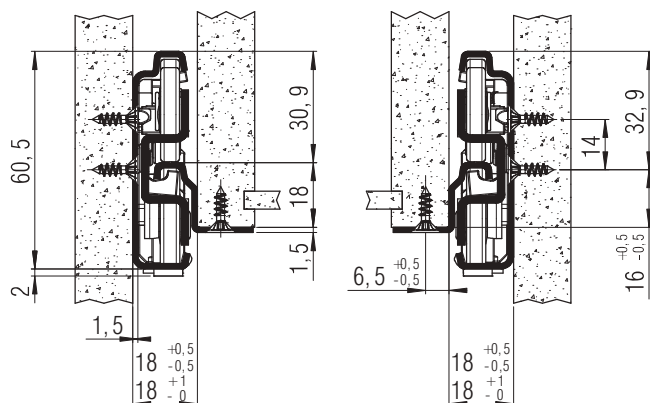

FR 786 ECD

TIPO:	estrazione totale differenziale
MONTAGGIO:	orizzontale

LARGHEZZA:	18 mm
PORTATA:	dinam. fino a 55 kg (estr. totale) dinam. fino a 40 kg (extra estens.)

MATERIALE:	acciaio zincato o verniciatura epossidica bianco
-------------------	--

DOTAZIONE:	rullini in plastica piena (Delrin*)
-------------------	-------------------------------------

SPECIFICHE & NOTE:

- ▶ Profilo corpo e cassetto con fori per viti
 - ▶ Alta stabilità laterale grazie a profilo centrale di forma speciale e rullini di guida
 - ▶ Proprietà di scorrimento e silenziosità ottimali grazie a effetto differenziale integrato
 - ▶ Sicura antigancio integrata nel binario centrale
 - ▶ Guida forzata d'ambo i lati
 - ▶ **Ⓢ Sistema di chiusura ammortizzata (ECD) integrata**
- ① Su richiesta disponibile anche a estrazione parziale
② Su richiesta consegna con extra estensione (60 mm)

Fori per viti Spax da 3,5 mm

L mm	CE estr. totale	CE extra estens.	A mm	B mm	C mm	D mm	E mm	F mm	G mm	H mm	I mm	Peso pro coppia (kg)	Codice estr. totale zincato	Codice estr. totale bianco
335	320	395	28	156	316			163			300	1,68	*	*
350	335	410	28	156	316			163			315	1,76	*	▶ 8201
385	370	445	28	156	348			163			350	1,94	*	*
400	385	460	28	156	380			163			365	2,02	*	▶ 8202
435	420	495	28	156	316	412		163	323		400	2,19	*	*
450	435	510	28	156	316	412		163	355		415	2,27	*	▶ 8203
485	470	545	28	156	348	444		163	355		450	2,45	*	*
500	485	560	28	156	348	476		163	355		465	2,53	*	▶ 8204
535	520	595	28	156	348	508		163	355		500	2,70	*	*
550	535	610	28	156	348	508		163	355		515	2,78	*	▶ 8205
585	570	645	28	156	348	540		195	355		550	2,96	*	*
600	585	660	28	156	348	572		195	355		565	3,04	*	▶ 8206
635	620	695	28	156	348	604		163	355	547	600	3,21	*	*
650	635	710	28	156	348	604		163	355	547	615	3,29	*	*
685	670	745	28	156	348	540	668	163	355	547	650	3,47	*	*
700	685	760	28	156	348	540	668	163	355	547	665	3,55	*	*
735	720	795	28	156	348	572	700	163	355	547	700	3,72	*	*
750	735	810	28	156	348	572	732	163	355	547	715	3,80	*	*