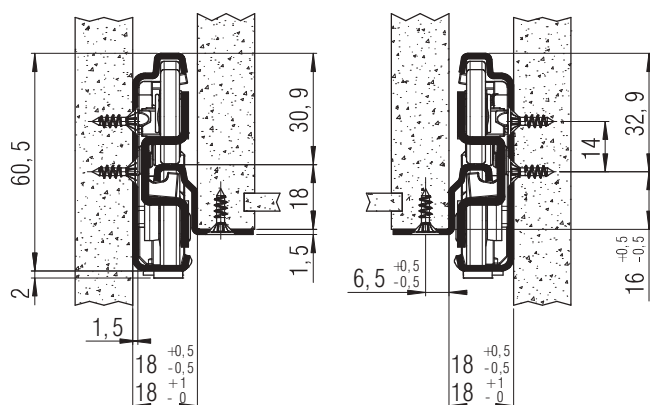

FR 786 ECD

TIPO:	estrazione totale differenziale
MONTAGGIO:	orizzontale

LARGHEZZA:	18 mm
PORTATA:	dinam. fino a 55 kg (estr. totale) dinam. fino a 40 kg (extra estens.)

MATERIALE:	acciaio zincato o verniciatura epossidica bianco
-------------------	--------------------------------------------------

Fori per viti Spax da 3,5 mm

L	CE	CE	A	B	C	D	E	F	G	H	I	Peso	Codice	Codice
mm	estr. totale	extra estens.	mm	mm	mm	mm	mm	mm	mm	mm	mm	pro coppia (kg)	estr. totale zincato	estr. totale bianco
335	320	395	28	156	316			163			300	1,68	*	*
350	335	410	28	156	316			163			315	1,76	*	▶ 8201
385	370	445	28	156	348			163			350	1,94	*	*
400	385	460	28	156	380			163			365	2,02	*	▶ 8202
435	420	495	28	156	316	412		163	323		400	2,19	*	*
450	435	510	28	156	316	412		163	355		415	2,27	*	▶ 8203
485	470	545	28	156	348	444		163	355		450	2,45	*	*
500	485	560	28	156	348	476		163	355		465	2,53	*	▶ 8204
535	520	595	28	156	348	508		163	355		500	2,70	*	*
550	535	610	28	156	348	508		163	355		515	2,78	*	▶ 8205
585	570	645	28	156	348	540		195	355		550	2,96	*	*
600	585	660	28	156	348	572		195	355		565	3,04	*	▶ 8206
635	620	695	28	156	348	604		163	355	547	600	3,21	*	*
650	635	710	28	156	348	604		163	355	547	615	3,29	*	*
685	670	745	28	156	348	540	668	163	355	547	650	3,47	*	*
700	685	760	28	156	348	540	668	163	355	547	665	3,55	*	*
735	720	795	28	156	348	572	700	163	355	547	700	3,72	*	*
750	735	810	28	156	348	572	732	163	355	547	715	3,80	*	*