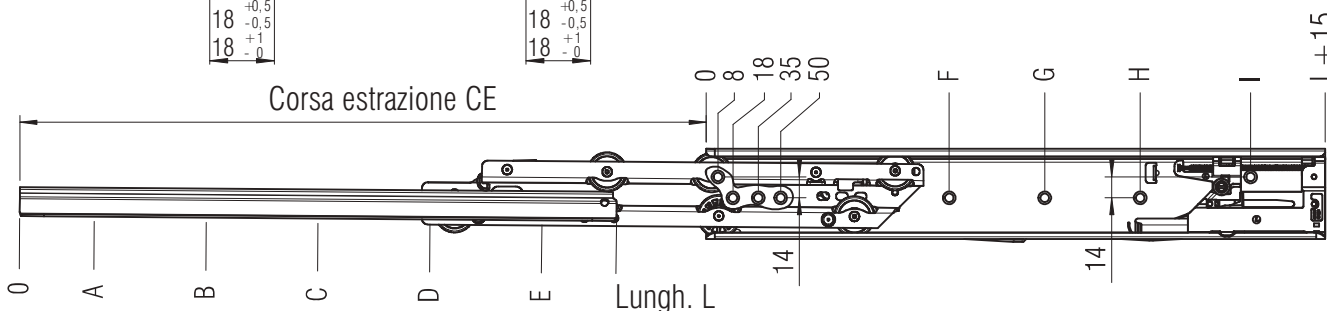

FR 786 ECD

TIPO:	estrazione totale differenziale
MONTAGGIO:	orizzontale

LARGHEZZA:	18 mm
PORTATA:	dinam. fino a 55 kg (estr. totale) dinam. fino a 40 kg (extra estens.)

MATERIALE:	acciaio zincato o verniciatura epossidica bianco
-------------------	--------------------------------------------------

Fori per viti Spax da 3,5 mm

L	CE	CE	A	B	C	D	E	F	G	H	I	Peso	Codice	Codice
mm	estr. totale	extra estens.	mm	mm	mm	mm	mm	mm	mm	mm	mm	pro coppia (kg)	estr. totale zincato	estr. totale bianco
335	320	395	28	156	316			163			300	1,68	*	*
350	335	410	28	156	316			163			315	1,76	*	▶ 8201
385	370	445	28	156	348			163			350	1,94	*	*
400	385	460	28	156	380			163			365	2,02	*	▶ 8202
435	420	495	28	156	316	412		163	323		400	2,19	*	*
450	435	510	28	156	316	412		163	355		415	2,27	*	▶ 8203
485	470	545	28	156	348	444		163	355		450	2,45	*	*
500	485	560	28	156	348	476		163	355		465	2,53	*	▶ 8204
535	520	595	28	156	348	508		163	355		500	2,70	*	*
550	535	610	28	156	348	508		163	355		515	2,78	*	▶ 8205
585	570	645	28	156	348	540		195	355		550	2,96	*	*
600	585	660	28	156	348	572		195	355		565	3,04	*	▶ 8206
635	620	695	28	156	348	604		163	355	547	600	3,21	*	*
650	635	710	28	156	348	604		163	355	547	615	3,29	*	*
685	670	745	28	156	348	540	668	163	355	547	650	3,47	*	*
700	685	760	28	156	348	540	668	163	355	547	665	3,55	*	*
735	720	795	28	156	348	572	700	163	355	547	700	3,72	*	*
750	735	810	28	156	348	572	732	163	355	547	715	3,80	*	*